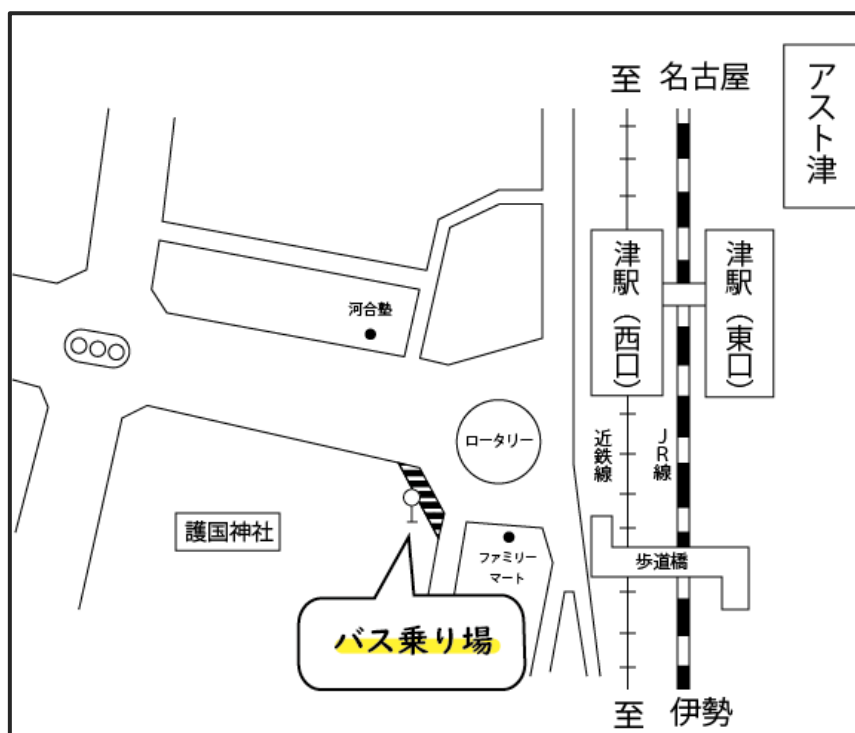

みかんだいオープンキャンパス 2022

バス利用のご案内

みかんだいオープンキャンパス 2022 を実施する 8 月 20 日（土）に、以下のとおりバスが運行されます。

ご来場の際は公共交通機関とバスをご利用ください。

■バス乗り場

- ・ JR 線、近鉄線、伊勢鉄道線「津駅」下車後、「津駅西口」方面にお越しください

■運行時刻

【行き】津駅西口 ▶ 看護大学前 (所要約 15~20 分)

	津駅西口 発	▶	看護大学前 着
臨時便	9:15	▶	9:30 頃
臨時便	9:30	▶	9:45 頃

【帰り】看護大学前 ▶ 津駅西口 (所要約 15~20 分)

	看護大学前 発	▶	津駅西口 着
臨時便	12:20	▶	12:35 頃
通常便	13:00	▶	13:20 頃

■運賃

280 円