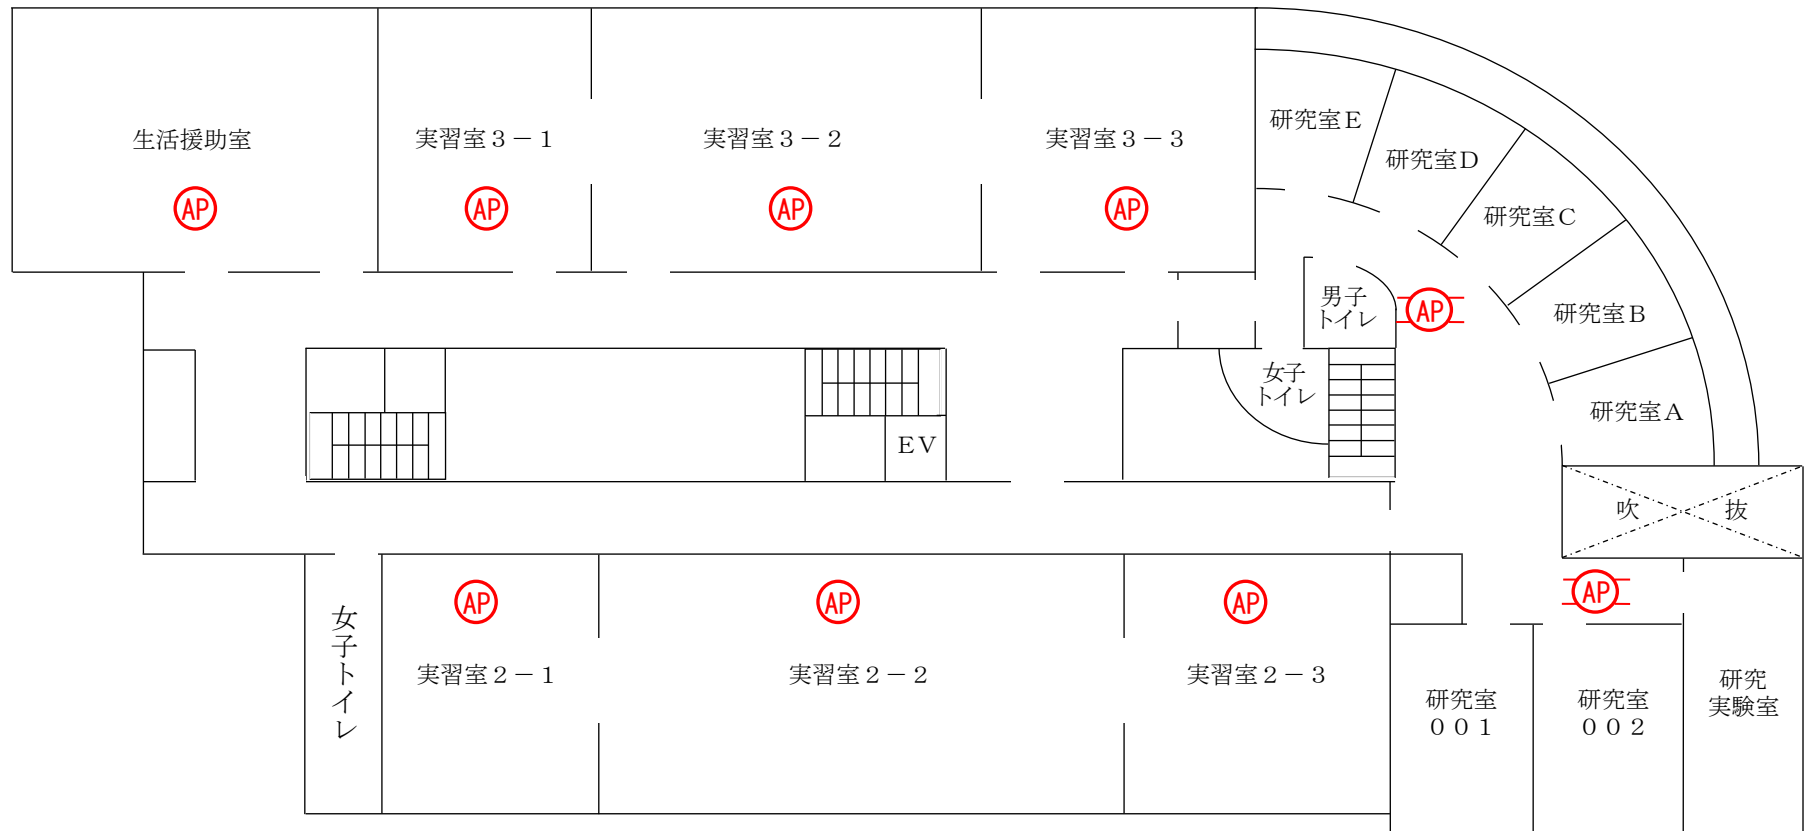

実習棟、大学院棟 1F

- 凡 例
- 12 12ポート PoE スイッチングハブ
 - 8 8ポート PoE スイッチングハブ
 - AP アクセスポイント
 - AP アクセスポイント (アンテナ付)

実習棟、大学院棟 2F

実習棟、大学院棟 3 F