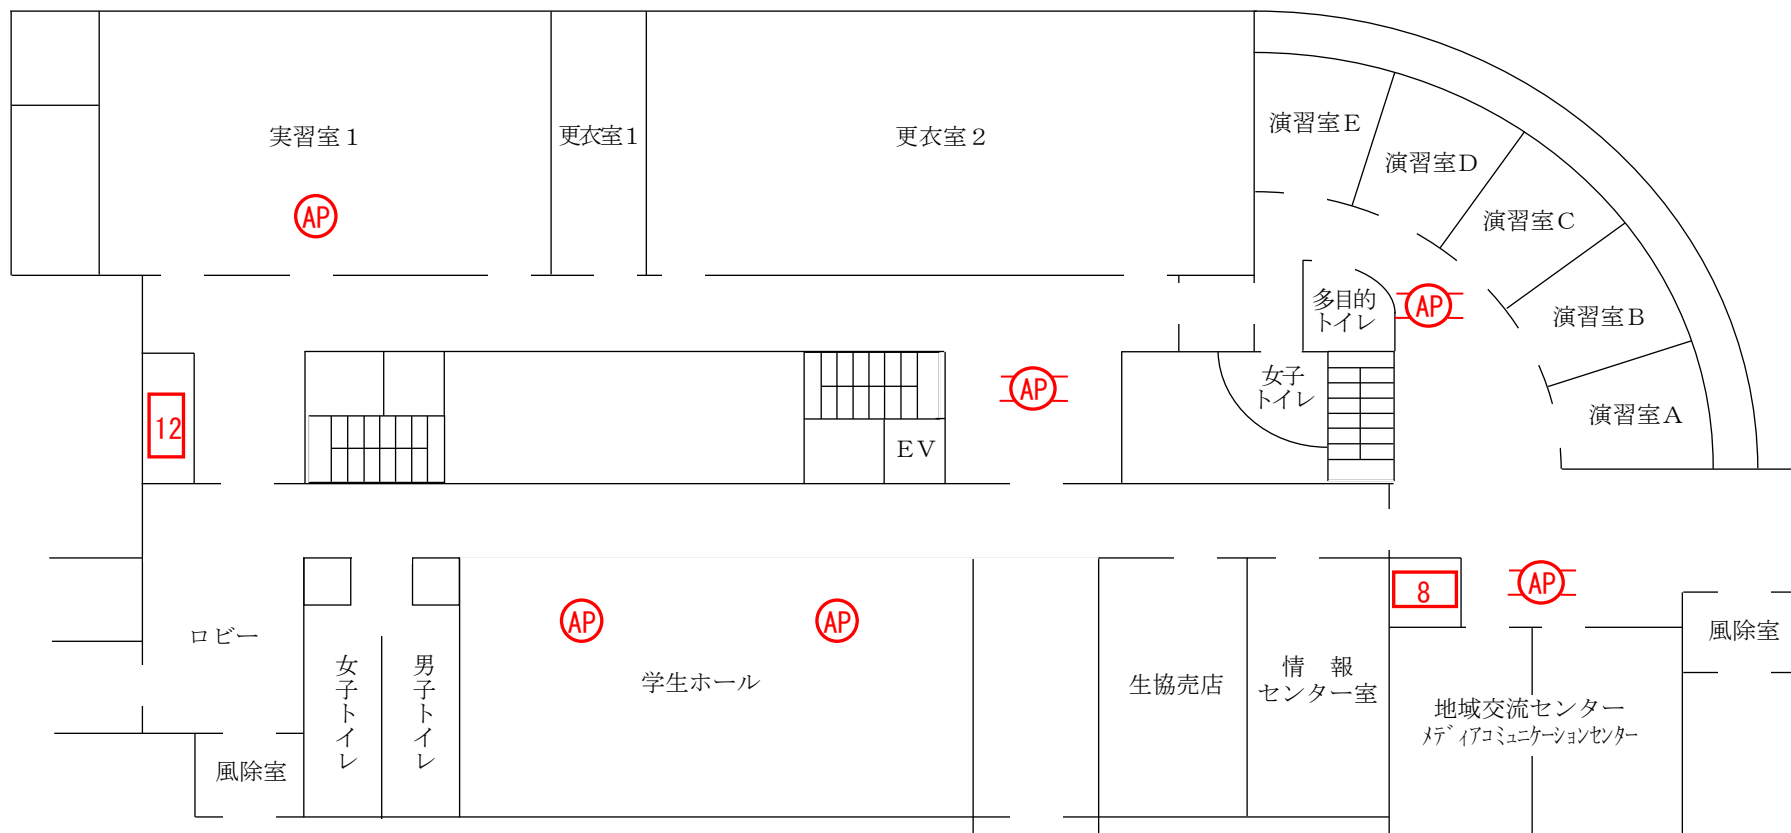

実習棟、大学院棟 1F

- 凡 例
- 12 12ポート PoE スイッチングハブ
 - 8 8ポート PoE スイッチングハブ
 - AP アクセスポイント
 - AP アクセスポイント (アンテナ付)

実習棟、大学院棟 2F

実習棟、大学院棟 3 F