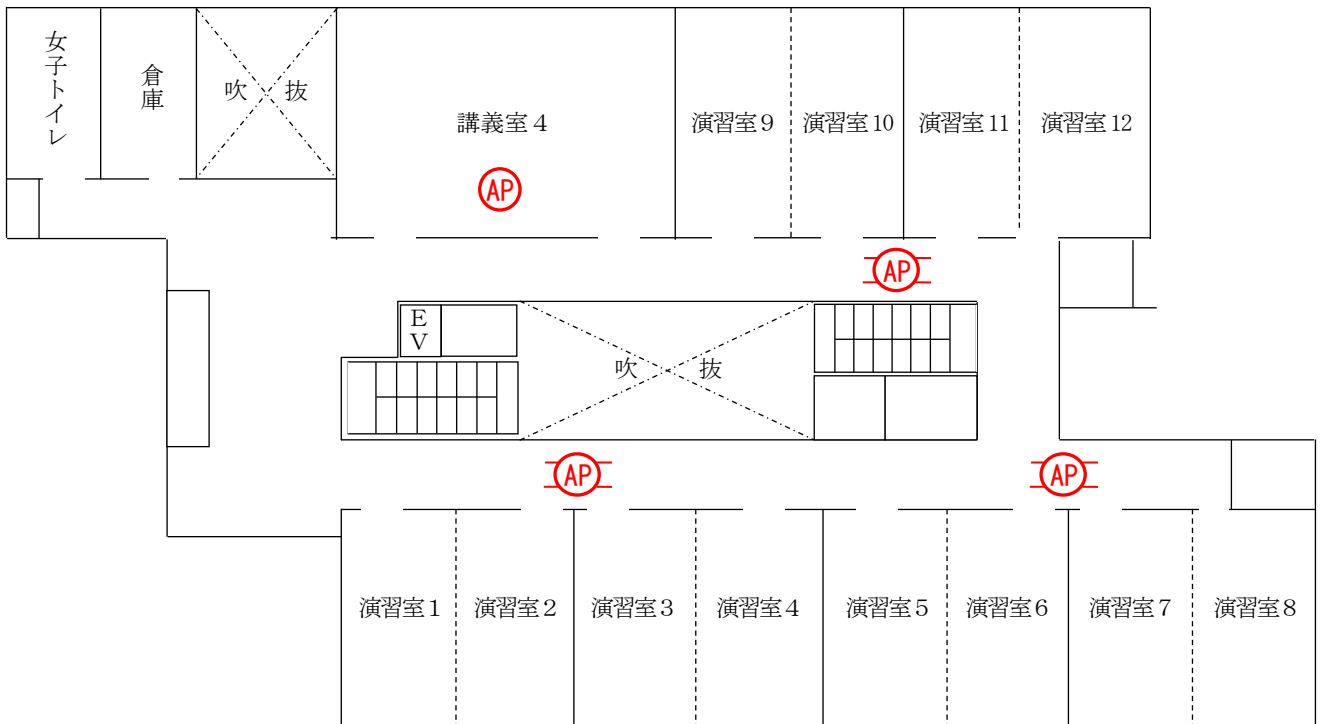

講義棟 1F

- 凡 例
- ONU** ONU
 - SV** 認証サーバー
 - 20** 20ポートスイッチングハブ
 - 12** 12ポートPoEスイッチングハブ
 - 8** 8ポートPoEスイッチングハブ
 - AP** アクセスポイント
 - ~~AP~~ アクセスポイント (アンテナ付)

講義棟 2 F、3 F

講義棟 2 F

講義棟 3 F