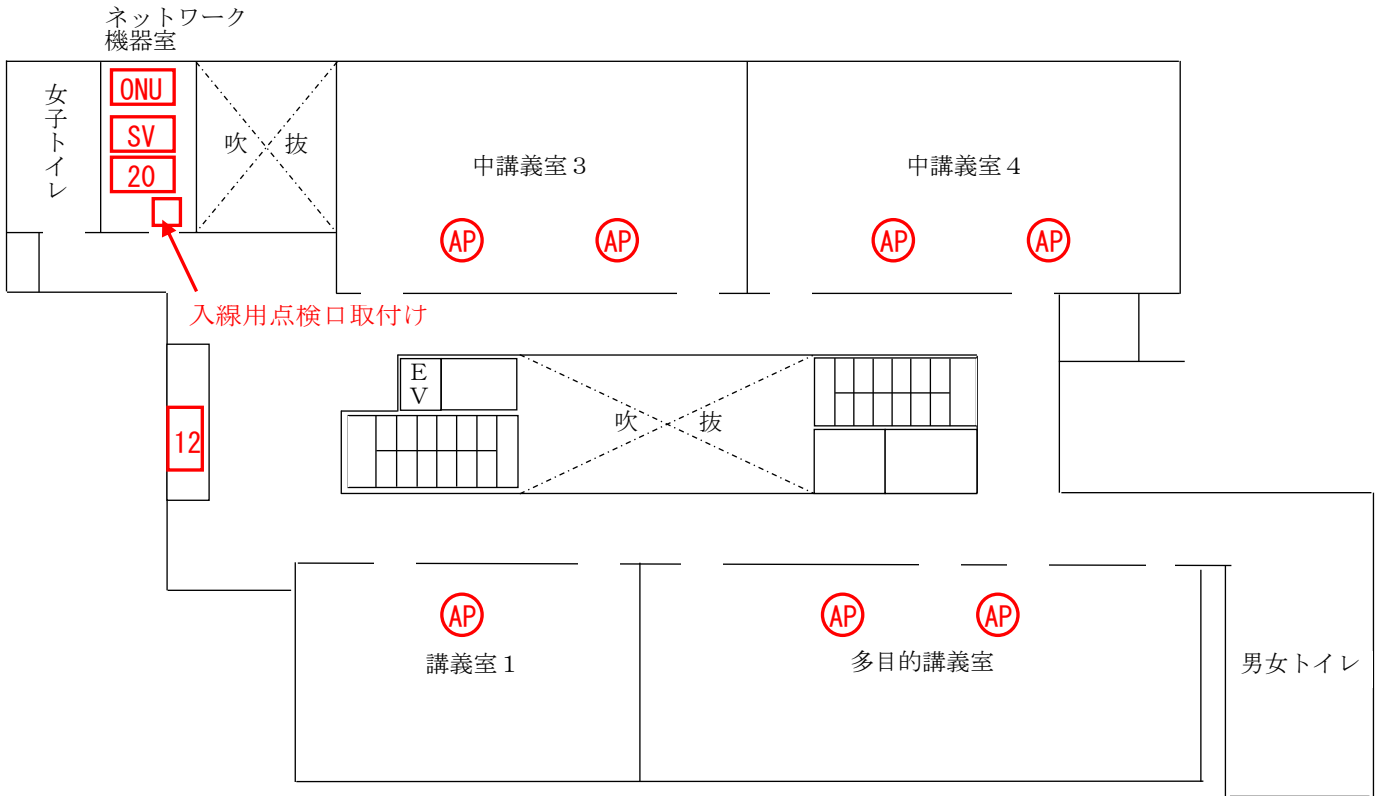

講義棟 1F

- 凡 例
- ONU** ONU
 - SV** 認証サーバー
 - 20** 20ポートスイッチングハブ
 - 12** 12ポートPoEスイッチングハブ
 - 8** 8ポートPoEスイッチングハブ
 - AP** アクセスポイント
 - ~~AP~~ アクセスポイント (アンテナ付)

講義棟 2 F、3 F

講義棟 2 F

講義棟 3 F