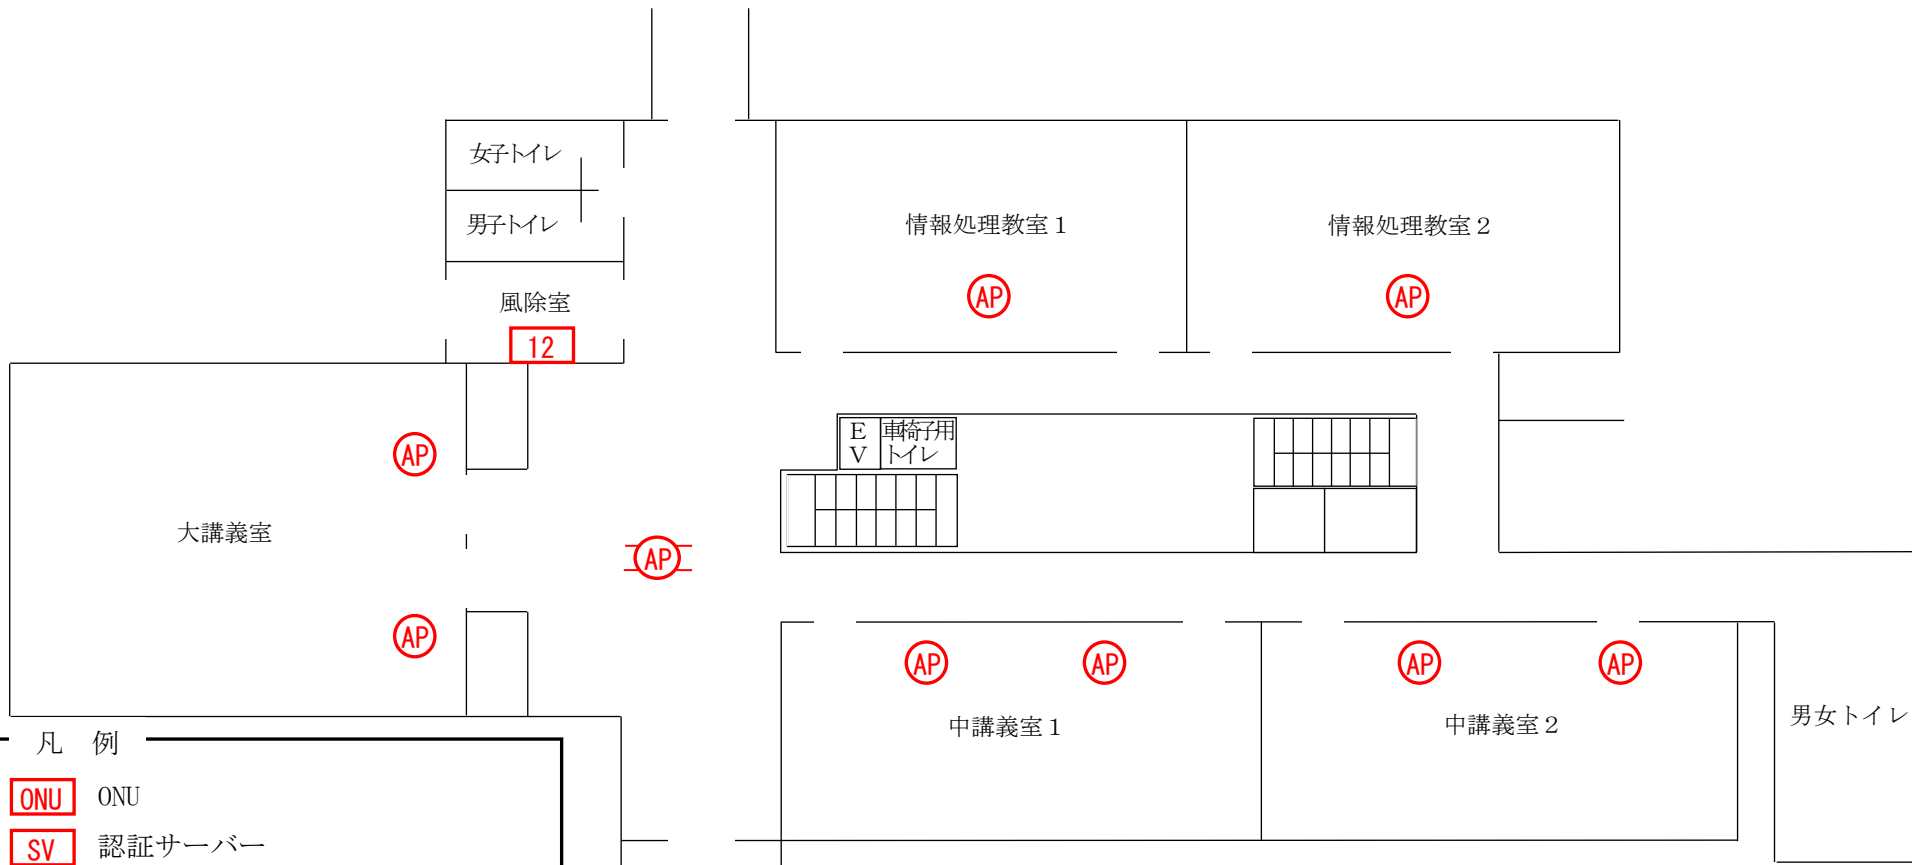

講義棟 1F

- 凡 例
- ONU** ONU
 - SV** 認証サーバー
 - 20** 20ポートスイッチングハブ
 - 12** 12ポートPoEスイッチングハブ
 - 8** 8ポートPoEスイッチングハブ
 - AP** アクセスポイント
 - ~~AP~~ アクセスポイント (アンテナ付)

講義棟 2 F、3 F

講義棟 2 F

講義棟 3 F