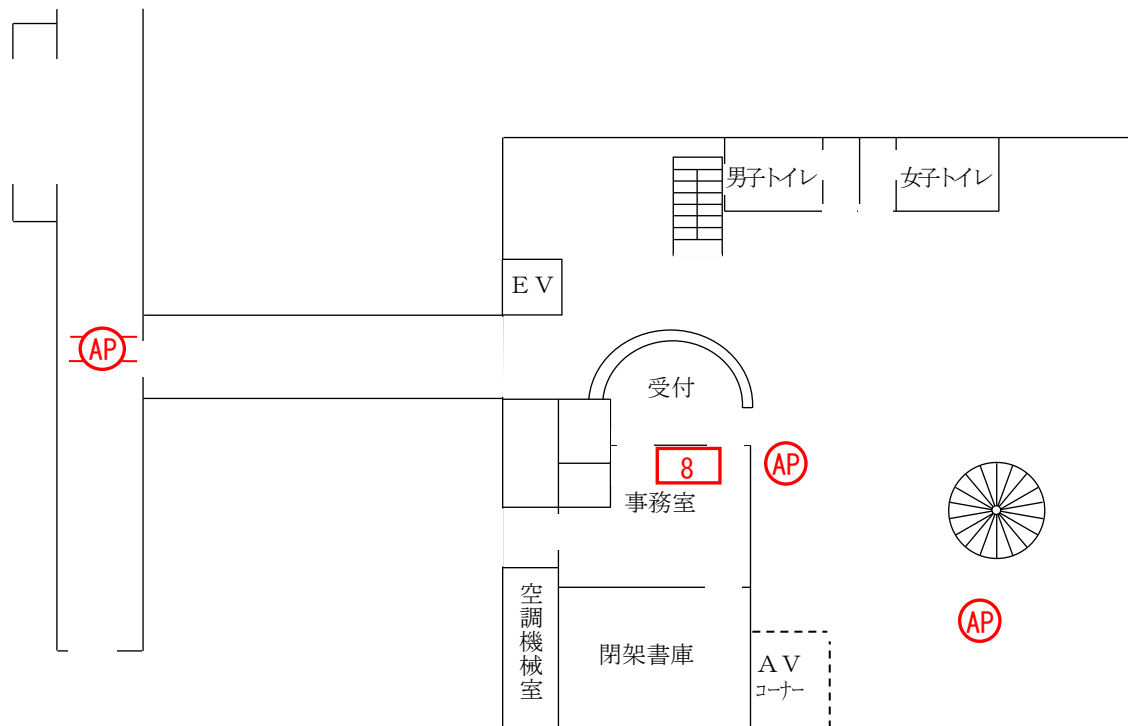

図書館棟 1F、2F

図書館棟 1F

図書館棟 2F

凡 例

- 12 12ポート PoE スイッチングハブ
- 8 8ポート PoE スイッチングハブ
- AP アクセスポイント
- AP アクセスポイント (アンテナ付)