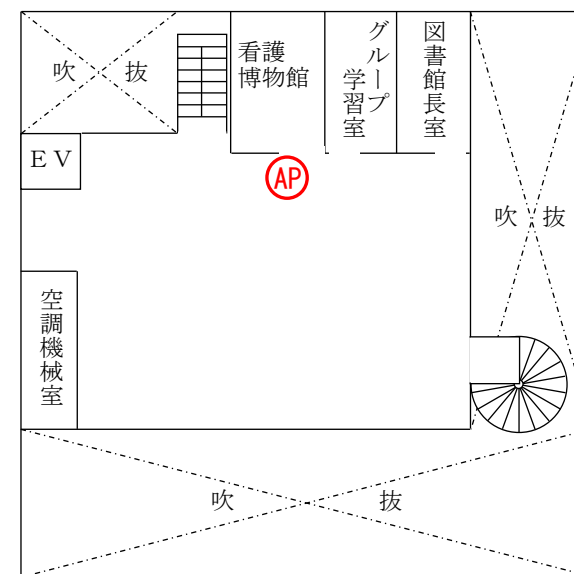

図書館棟 1F、2F

図書館棟 1F

図書館棟 2F

凡 例

- 12 12ポート PoE スイッチングハブ
- 8 8ポート PoE スイッチングハブ
- AP アクセスポイント
- AP アクセスポイント (アンテナ付)