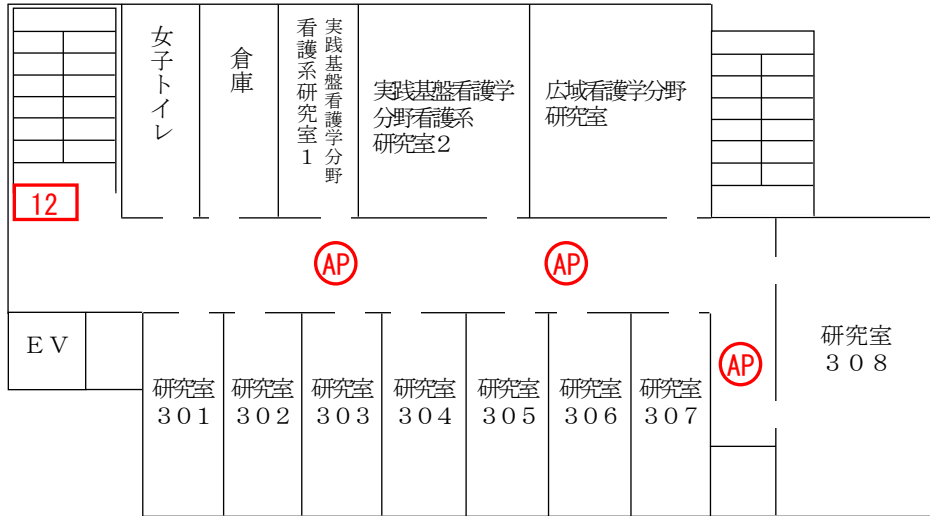

### 管理棟1F・研究棟1F

管理棟1F

- 凡例
- 12 12ポートPoEスイッチングハブ
  - 8 8ポートPoEスイッチングハブ
  - AP アクセスポイント
  - AP (アンテナ付) アクセスポイント(アンテナ付)

別紙2 機器設置場所

管理棟2F・研究棟2F

管理棟2F

別紙2 機器設置場所

研究棟3F、4F、5F

研究棟3F

研究棟4F

研究棟5F