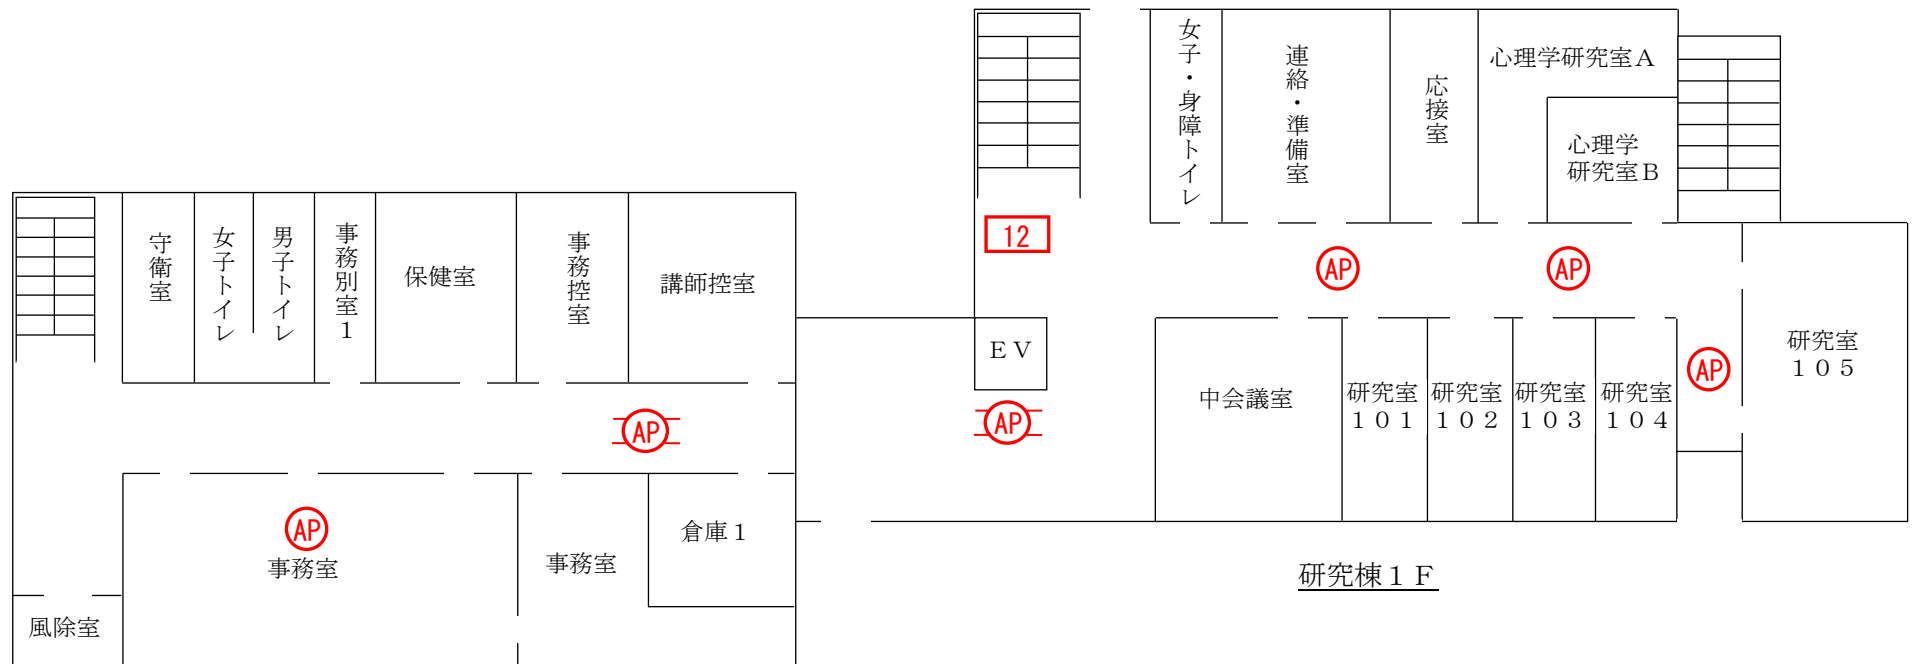

## 別紙2 機器設置場所

### 管理棟1F・研究棟1F

管理棟1F

- 凡例
- 12 12ポートPoEスイッチングハブ
  - 8 8ポートPoEスイッチングハブ
  - AP アクセスポイント
  - AP (アンテナ付) アクセスポイント(アンテナ付)

別紙2 機器設置場所

管理棟2F・研究棟2F

管理棟2F

別紙2 機器設置場所

研究棟3F、4F、5F

研究棟3F

研究棟4F

研究棟5F