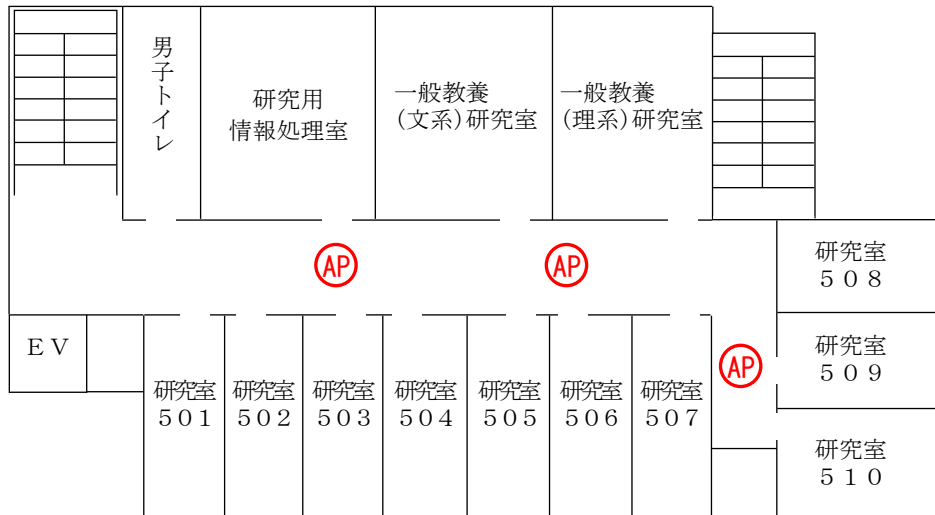

## 別紙2 機器設置場所

### 管理棟1F・研究棟1F

管理棟1F

- 凡例
- 12 12ポートPoEスイッチングハブ
  - 8 8ポートPoEスイッチングハブ
  - AP アクセスポイント
  - AP (アンテナ付) アクセスポイント(アンテナ付)

別紙2 機器設置場所

管理棟2F・研究棟2F

管理棟2F

別紙2 機器設置場所

研究棟3F、4F、5F

研究棟3F

研究棟4F

研究棟5F