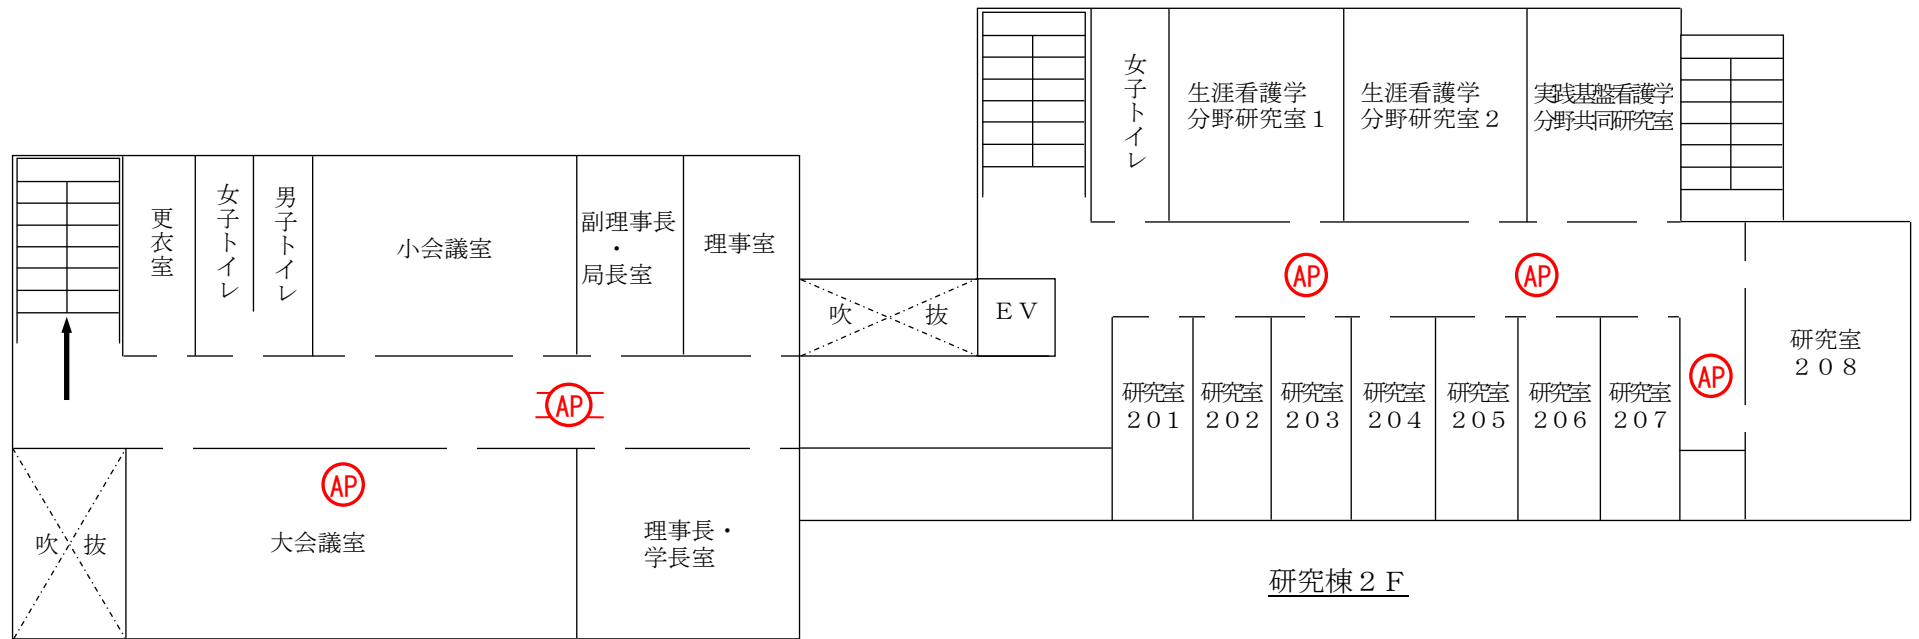

## 別紙2 機器設置場所

### 管理棟1F・研究棟1F

管理棟1F

- 凡例
- 12 12ポートPoEスイッチングハブ
  - 8 8ポートPoEスイッチングハブ
  - AP アクセスポイント
  - AP (アンテナ付) アクセスポイント(アンテナ付)

別紙2 機器設置場所

管理棟2F・研究棟2F

管理棟2F

別紙2 機器設置場所

研究棟3F、4F、5F

研究棟3F

研究棟4F

研究棟5F