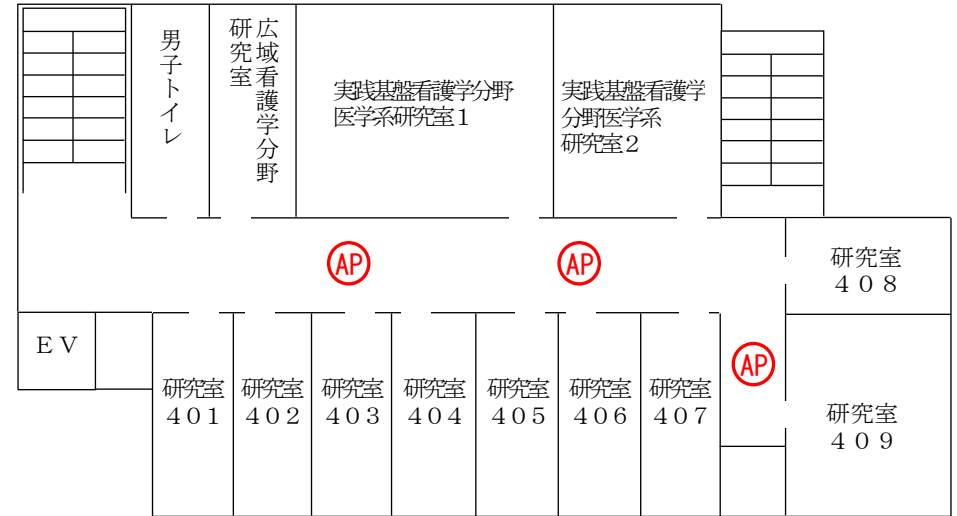

## 別紙2 機器設置場所

### 管理棟1F・研究棟1F

管理棟1F

- 凡例
- 12 12ポートPoEスイッチングハブ
  - 8 8ポートPoEスイッチングハブ
  - AP アクセスポイント
  - AP (アンテナ付) アクセスポイント(アンテナ付)

別紙2 機器設置場所

管理棟2F・研究棟2F

管理棟2F

別紙2 機器設置場所

研究棟3F、4F、5F

研究棟3F

研究棟4F

研究棟5F